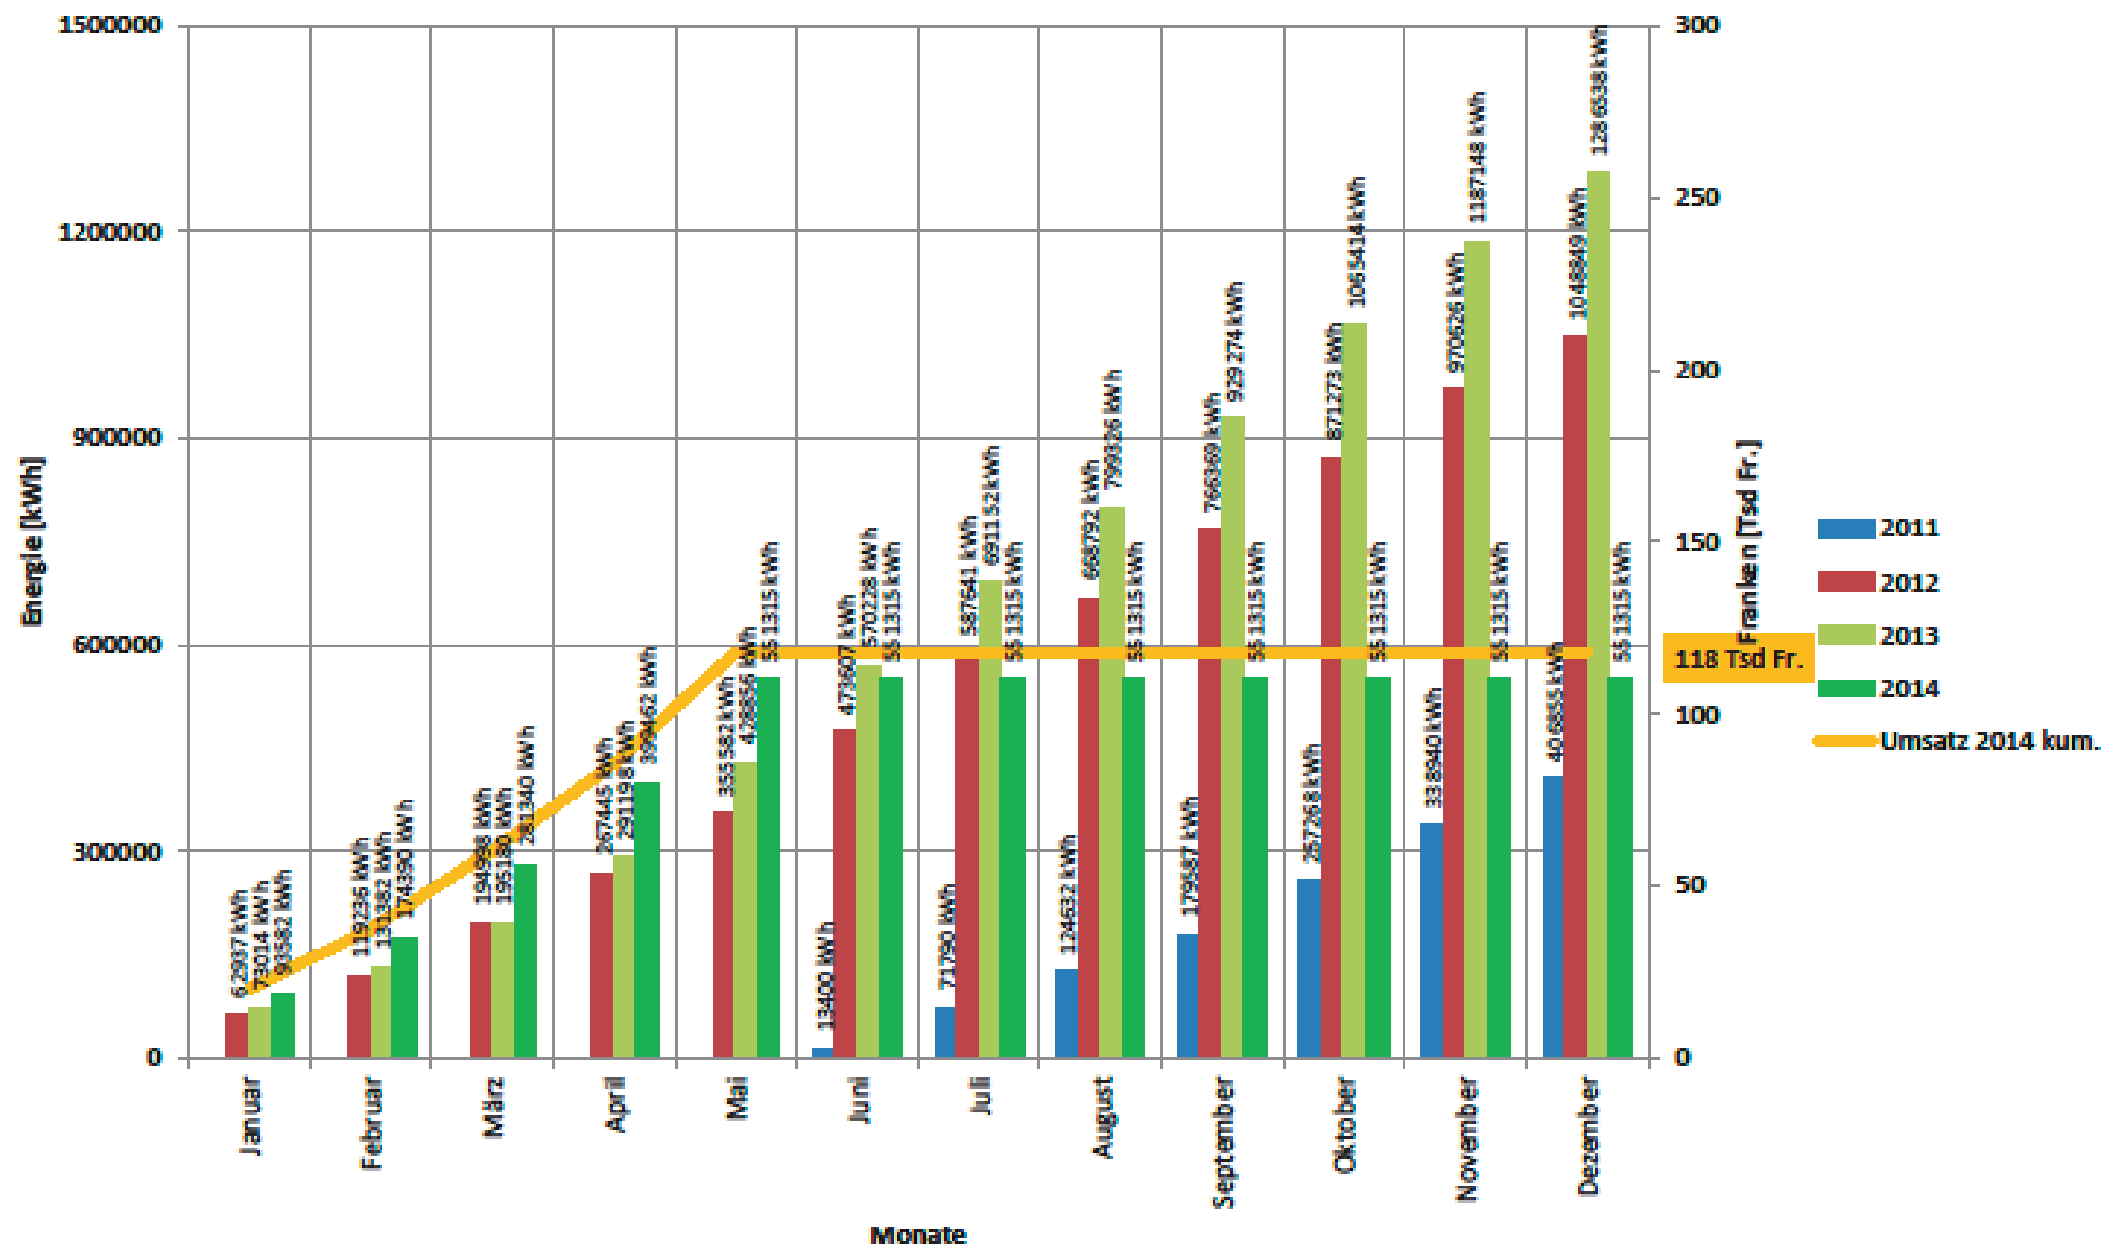

### KWKW ARA Grächen Energieproduktion kumuliert

cb-engineering/cb

### KWKW ARA Grächen Wasserverlauf 2011-2014

cb-engineering/cb