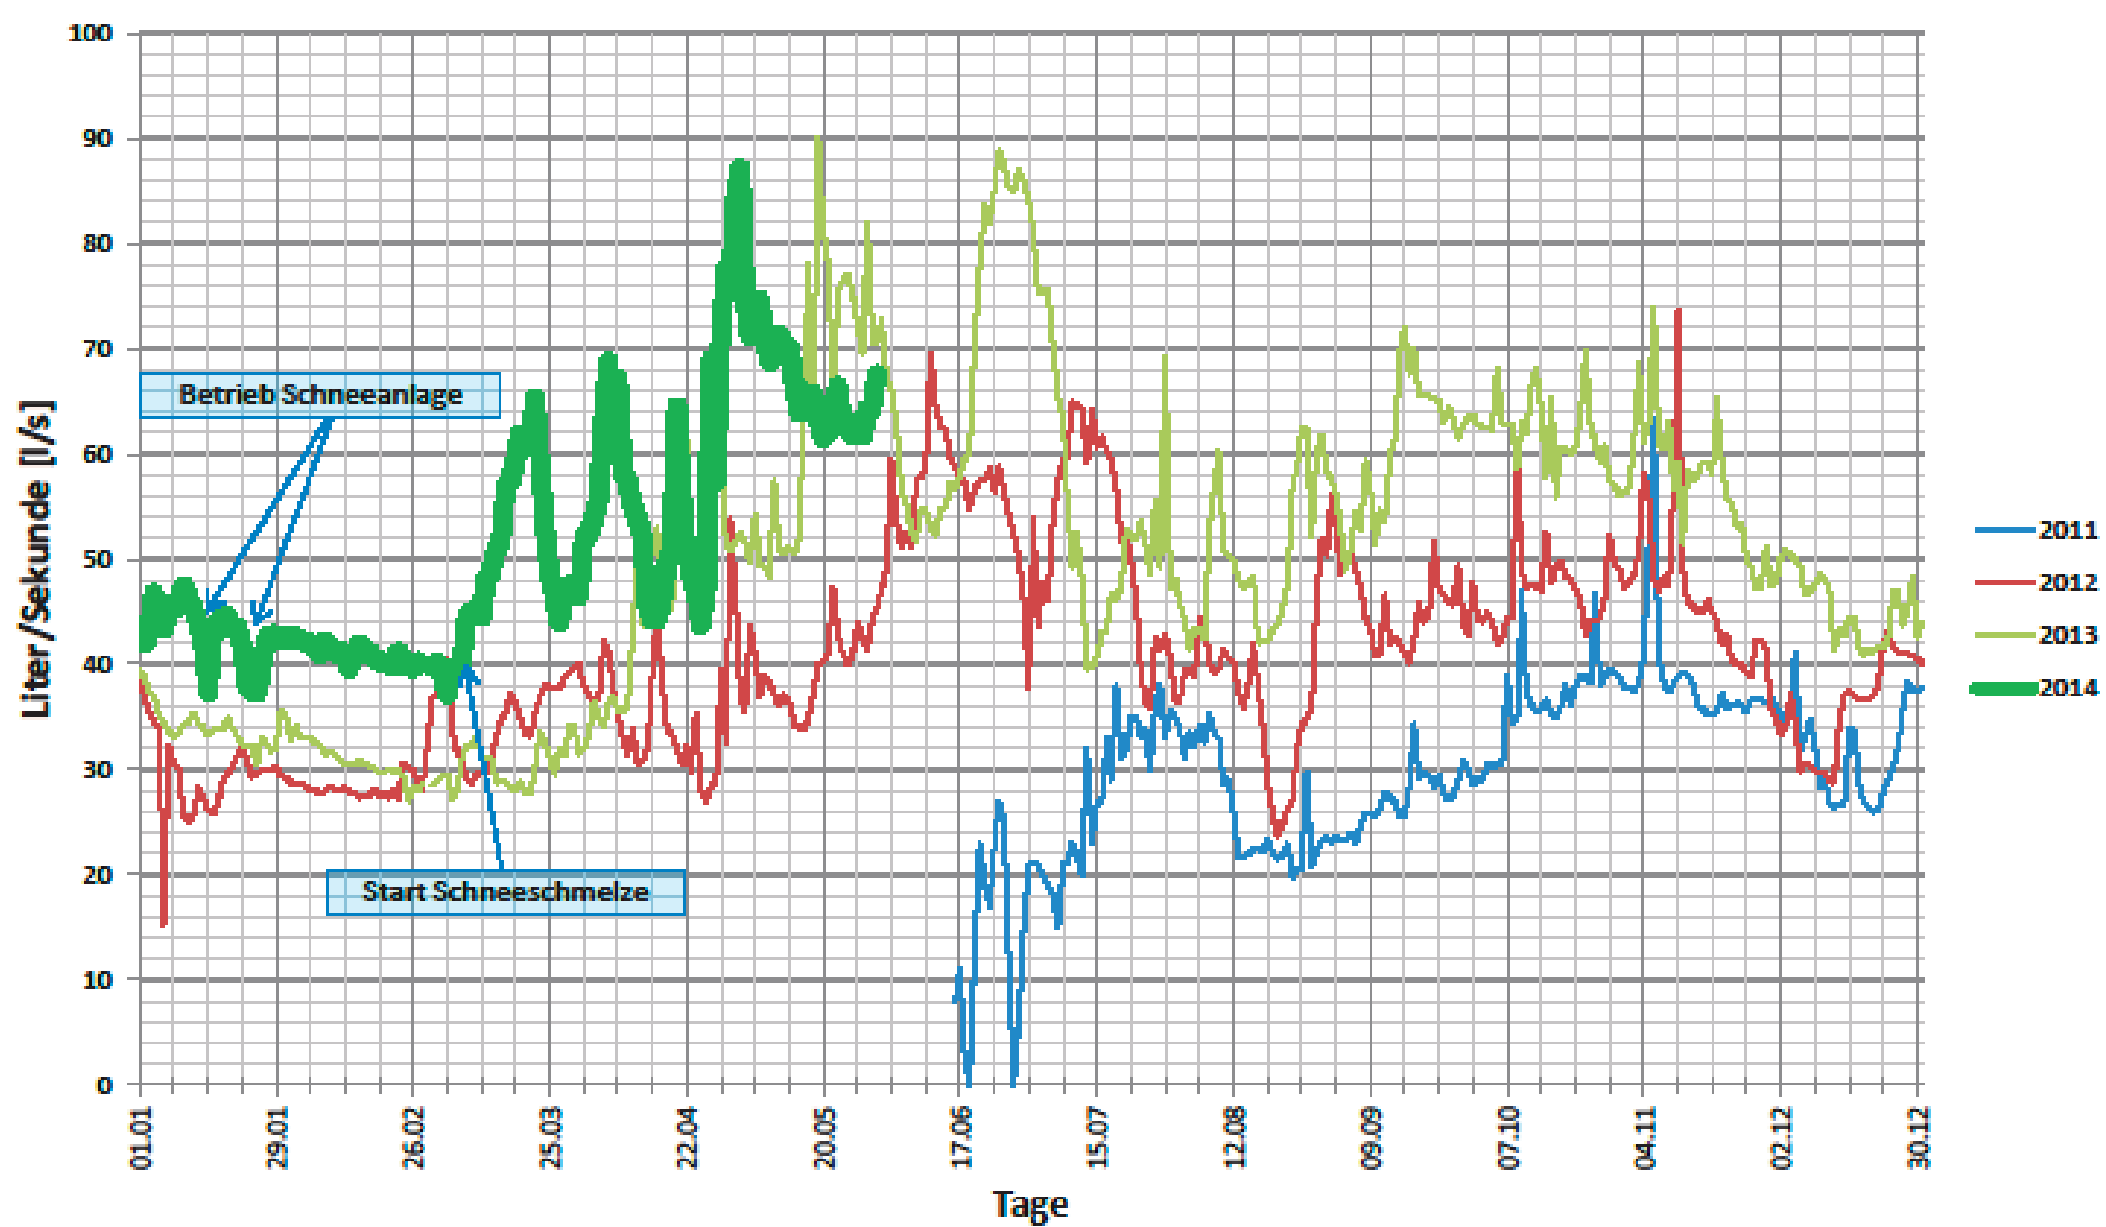

### KWKW ARA Grächen Energieproduktion kumuliert

cb-engineering/cb

### KWKW ARA Grächen Wasserverlauf 2011-2014

cb-engineering/cb